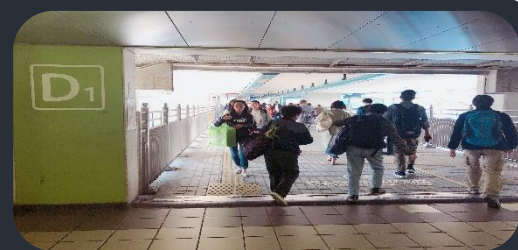

1 於港鐵紅磡站 D1 出口離開
exit MTR Hung Hom station through (Exit D1)

2 於行人天橋接近盡頭位置右轉，進入香港理工大學
turn right near the end of the footbridge & enter PolyU

3 於校園內向 E 座 方向前行
walk towards Core E

4 由 E 座 轉左向 F 座 方向前行
turn right from Core E and walk towards Core F