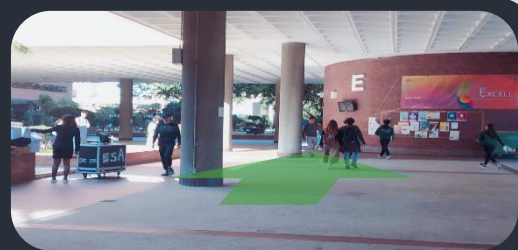

1 於港鐵紅磡站 D1 出口離開
exit MTR Hung Hom station through (Exit D1)

2 於行人天橋接近盡頭位置右轉，進入香港理工大學
turn right near the end of the footbridge & enter PolyU

3 於校園內向 E 座 方向前行
walk towards Core E

4 由 E 座 轉左向 F 座 方向前行
turn right from Core E and walk towards Core F