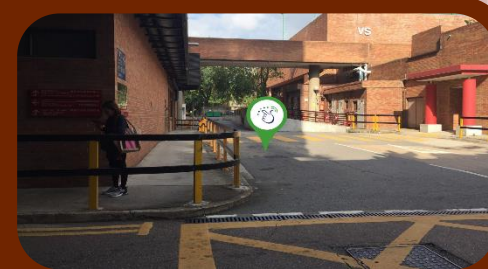

5 「賽馬會智齡匯」**體驗中心**
“Jockey Club Smart Ageing Hub”
Day Experience Centre